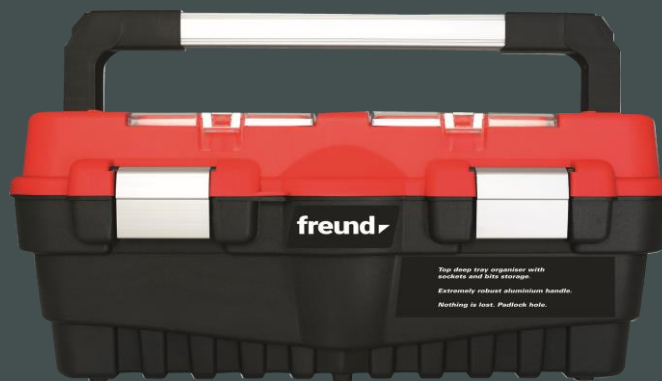

FLACHDACH - JOB-STARTERSET

Starke Werkzeug-Box mit allem was gebraucht wird...

Im Kunststoff Werkzeugkoffer sind enthalten:

Hai-Messer mit Schiebeklinge; Trapezklingen (10 Stück im Dispenser); Hakenklingen (10 Stück im Dispenser); Folienschere mit Softgriff, 250mm; Kunststoffflasche mit Tropfverschluss, 500 ml; Pinselaufsatz für Kunststoffflasche, gekröpft; Andrückrolle Metall Leichtlauf-Kugellager, 40 mm; "ErgoWheel" Andrückrolle Leichtlauf-Kugellager, rechts; Silikon-Andrückrolle Leichtlauf-Kugellager, 28 mm; Silikon-Andrückrolle Leichtlauf-Kugellager, 45 mm; Andrückrolle Messingrad Leichtlauf-Kugellager, 28 x 6 mm; Nahtprüfer 90° abgewinkelt; Kehlnaht-Drücker PTFE Antihaft; Freund Einkaufswagen Coin